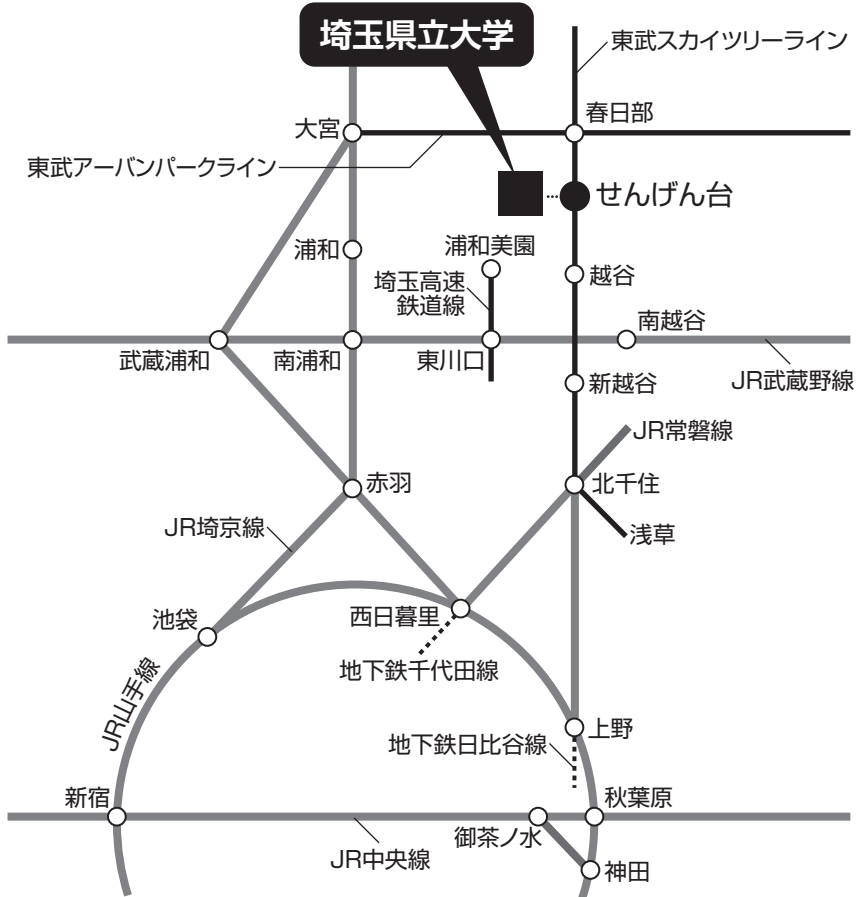

●埼玉県立大学までの路線図

東武スカイツリーライン、せんげん台駅で下車ください

●せんげん台駅からのアクセス

東武スカイツリーライン せんげん台駅 西口から

バス 5分 (片道 現金の場合180円、ICカードの場合175円)

徒歩 約20分